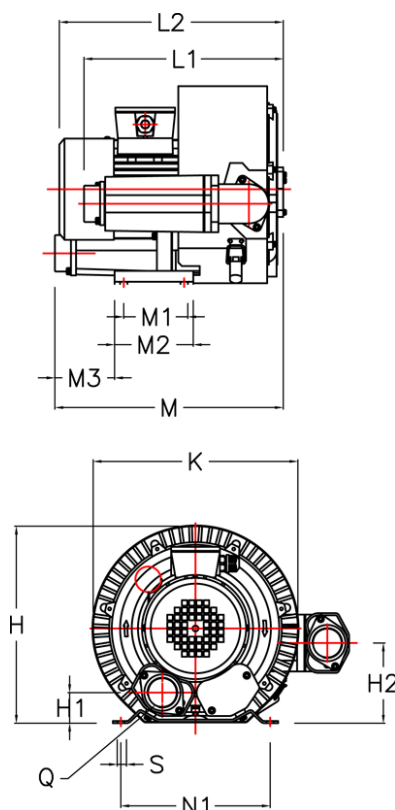

Varenummer: 276163555021
 Beskrivelse: KLEEblower KB6355 5,5/6,3 kW
 3x400/690V 50/60Hz Dobbeltkammer

Mål

H = 416.5	M2 = 180
H1 = 98	M3 = 252
H2 = 158	N1 = 290
K = 424	Q = 2-PF 2" (NPT 2")
L1 = 380	S = 4 x Ø15
L2 = 618	Støjniveau dB 50/60Hz = 75/79
M = 598	
M1 = 140	